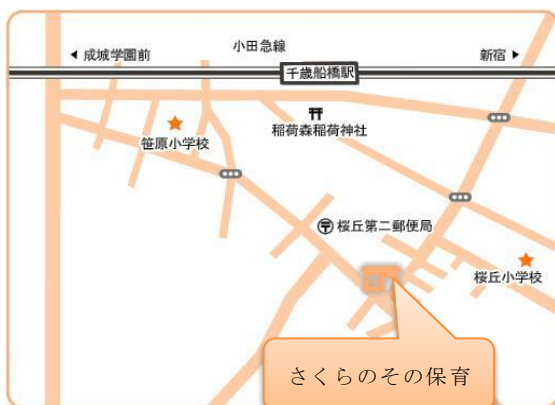

定員 4組

日時 5月20日（水）

9：40～10：30

持ち物 晴天時は靴をお持ちください。

毎月行っているで、気軽にご参加ください。

【申し込み・お問い合わせ】

平日 9：30～18：00

さくらのその保育園